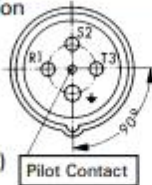

B-I-A Product Information

0907 03

CEE Industrial Plugs and Connectors, DIN 49 463
Cast Aluminum Clad, Waterproof ▲▲

125 Amp. **CEKON**

Configuration
6h shown

3P + E
3 Poles
+ Earth
(Ground)

Configuration
6h shown

3P + N + E
3 Poles
+ Neutral
+ Earth
(Ground)

Ratings, Description	Catalog No. Plugs	Catalog No. Connectors
Cable Entry PG 42:	Plugs Type GWS:	Connectors Type GWK:
125A, 220-240V, 3P + E, Blue	412509420 – GWS 4125/9h	412509421 – GWK 4125/9h
125A, 380-415V, 3P + E, Red	412506420 – GWS 4125/6h	412506421 – GWK 4125/6h
125A, 500V, 3P + E, Black	412507420 – GWS 4125/7h	412507421 – GWK 4125/7h
125A, 220-240V, 3P + N + E, Blue	512509420 – GWS 5125/9h	512509421 – GWK 5125/9h
125A, 380-415V, 3P + N + E, Red	512506420 – GWS 5125/6h	512506421 – GWK 5125/6h
Cable Entry PG 48:	Plugs Type GWS:	Connectors Type GWK:
125A, 220-240V, 3P + E, Blue	412509480 – GWS 4125/9h	412509481 – GWK 4125/9h
125A, 380-415V, 3P + E, Red	412506480 – GWS 4125/6h	412506481 – GWK 4125/6h
125A, 500V, 3P + E, Black	412507480 – GWS 4125/7h	412507481 – GWK 4125/7h