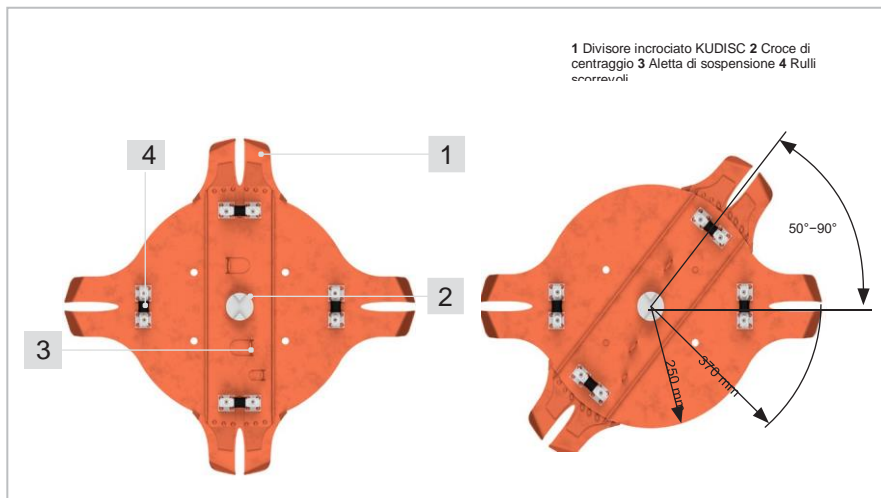

le tolleranze di montaggio. Ideale per la conversione di incroci esistenti. Il filo di contatto è sospeso all'incrocio tra il divisore di attraversamento e i rulli scorrevoli mobili, ovvero il KUDISC non funge da punto fisso e copre i diversi requisiti dei sistemi di fili di contatto di design fisso e riserrato.

KUDISC può essere sospeso tramite le due alette di sospensione per l'uso in sistemi fissi o riserrati. A causa del suo basso peso, KUDISC può essere assemblato anche senza sospensione.

Per ulteriori consigli vedere le nostre istruzioni di montaggio. La sospensione deve essere ordinata separatamente al KUDISC.

Sulla campata trasversale (corda d'acciaio o sintetica)

Sul cavo del messenger

I VOSTRI VANTAGGI IN BREVE

- ✓ -60% Riduzione dei costi di installazione
- ✓ +80% Service life

- ✓ Regolazione continua tra 50° e 90° Shock-resistant
- ✓ Tutti i componenti sono realizzati con materiali resistenti alla corrosione
- ✓ Adatto a tutti i tipi di pantografi

SPECIFICAZIONI

- Materiale: rame
- ✓ Peso: 10.5 kg
- ✓ Altezza: 80 mm
- ✓ Connettore di alimentazione: Copper
- ✓ 50 mm² Velocità: max. 40 km/h
- ✓ Sezione del filo di contatto fino a 178 mm² (350 MCM)